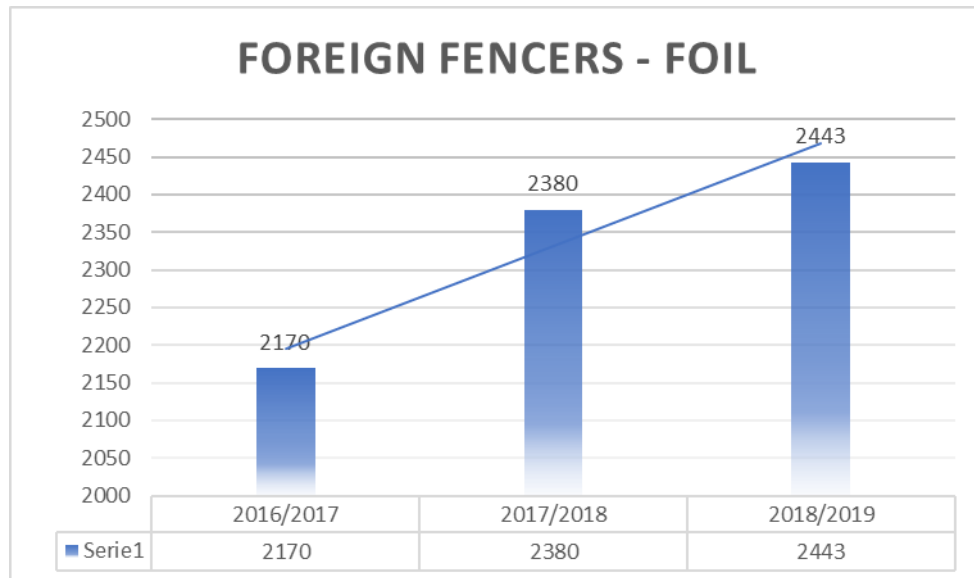

European Fencing Confederation Confédération Européenne d'Esime