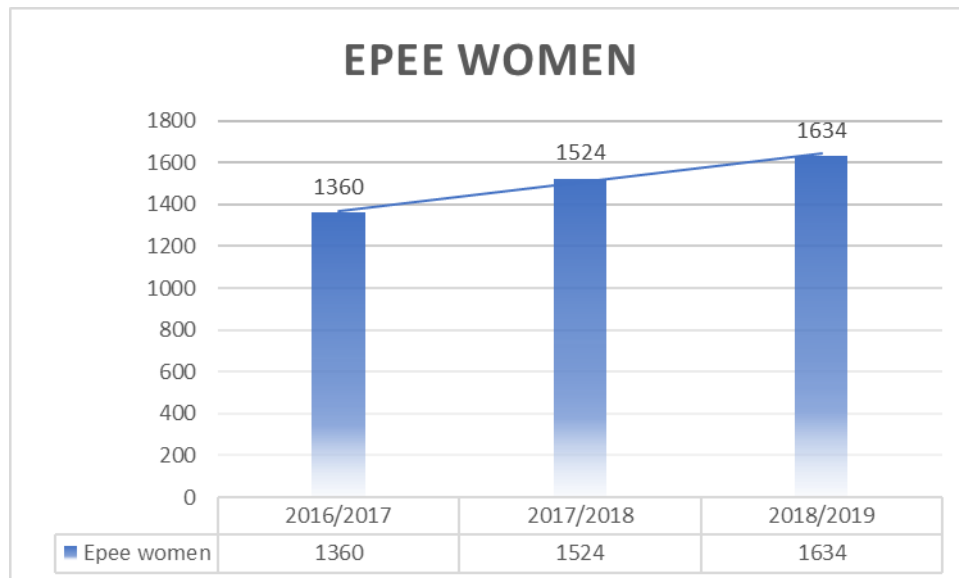

European Fencing Confederation Confédération Européenne d'Esime

SEASON 2017/2018						
Epee women	Participants	%	Local Country	Foreign Fencers	Countries	% FF
Geneva	96	6,30%	30	66	15	68,75%
Zrenjanin	106	6,96%	10	96	16	90,57%
Klagenfurt	210	13,78%	10	200	24	95,24%
Heidenheim	234	15,35%	63	171	23	73,08%
Espoo	140	9,19%	10	130	21	92,86%
Grenoble	194	12,73%	63	131	17	67,53%
Bratislava	245	16,08%	3	242	27	98,78%
Copenhagen	89	5,84%	7	82	20	92,13%
Krakow	210	13,78%	61	149	29	70,95%
	1524	100,00%	257	1267	192	83,14%

SEASON 2018/2019						
Epee women	Participants	%	Local Country	Foreign Fencers	Countries	% FF
Geneva	84	5,14%	26	58	14	69,05%
Novara	108	6,61%	64	44	13	40,74%
Zrenjanin	116	7,10%	8	108	17	93,10%
Klagenfurt	172	10,53%	19	153	22	88,95%
Heidenheim	243	14,87%	62	181	23	74,49%
Espoo	102	6,24%	6	96	22	94,12%
Grenoble	186	11,38%	64	122	15	65,59%
Bratislava	308	18,85%	6	302	32	98,05%
Copenhagen	126	7,71%	6	120	19	95,24%
Krakow	189	11,57%	63	126	24	66,67%
	1634	100,00%	324	1310	201	80,17%