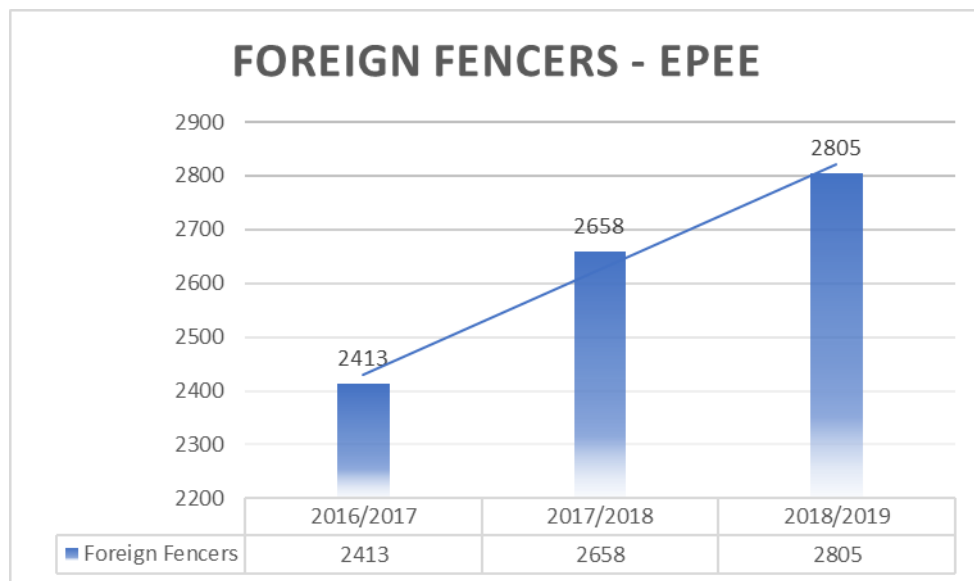

European Fencing Confederation Confédération Européenne d'Esime